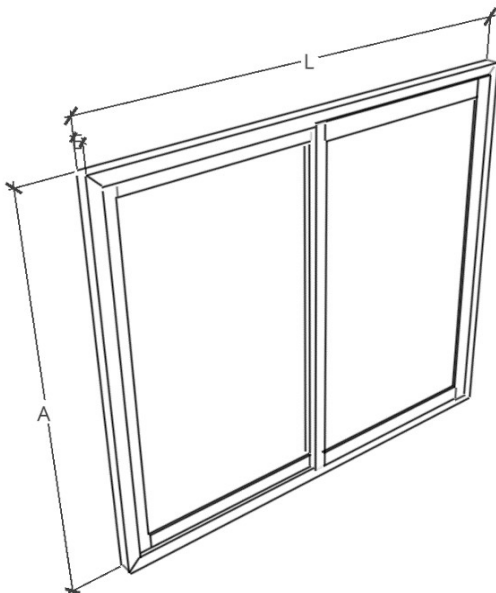

LevasFlor

african hardwoods

Configurador de janelas

Nome: _____

Endereço: _____

Nuit: _____

Janela	Altura (A)	Largura (L)	Espesura (E)	Dobradica E/D*	Espécie de madeira **	Tipo ***
1						
2						
3						
4						
5						
6						
7						
8						
9						
10						

* Escolhendo o lado das dobradiças. Para janela de correr, escolha o lado em que se abre

** As espécies disponíveis são: Msasa, Umbila, Panga Panga, Missanda e Chafuta

*** Escolha o tipo de porta do nosso catalogo e insira o número de janela